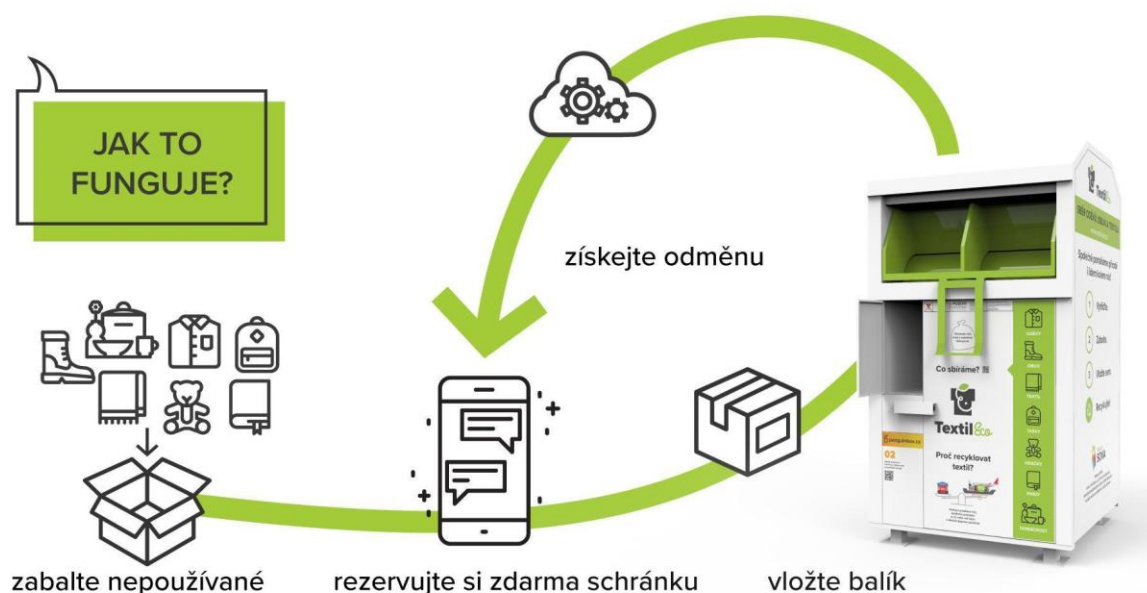

Rudice rozšiřuje možnosti třídění textilu

Třídění textilu je nyní ještě pohodlnější a člověk díky němu může získat i něco zpátky. Ve spolupráci s firmou TextilEco a.s., zabývající se sběrem a tříděním nepotřebných věcí, která v obci provedena výměna starého textilního kontejneru a umístění nového. Kontejnery fungují tak, jak jste zvyklí, mají pouze vylepšenou podobou kvůli novým funkcím, které teď musí navíc splňovat.

Chytré kontejnery nově obsahují dva úložné boxy. Do nich je možné zdarma adresně uložit nepotřebné věci, které je Vám líto vyhodit přímo do sběrné části kontejneru, protože jsou stále pěkné, funkční a vhodné k dalšímu použití.

V rámci nového projektu EKO-VÝZVA (eko-vyzva.cz) máte nyní možnost dostat za tyto kousky zaplacenou formou kreditů, které se Vám připíší na zákaznický účet vedený na e-shopu Genesis (genesis-eshop.cz). Tímto způsobem vyřídíte šatník, zbavíte se nenošených věcí či knih, ale zároveň na tom můžete i vydělat a do skříně něco nového za kredity opět pořídit. Ovšem není nutné za staré oblečení kupovat zase jen něco na sebe, jelikož na e-shopu najdete i knihy nebo drogerii pro každodenní použití, jejíž nabídka se neustále zvyšuje – nyní je to třeba toaletní papír, čisticí prostředky, tablety do myčky a další. Takto ušetříte spoustu korun, a to se v dnešní době nesmírně hodí.

Zapojit se do výzvy je velice snadné, stačí si založit účet na e-shopu, vyřazené věci v dobrém stavu zabalit, správně označit, [rezervovat zdarma schránku online](#) a přes mobilní aplikaci vložit do sběrného kontejneru. Pokud je balíček větších rozměrů můžete jej odnést přímo do některé z partnerských prodejen Genesis, kde najdete proškolený tým, který Vám pomůže i s registrací. Kurýři poté balíček vyzvednou a začne proces určení jeho hodnoty. Následně jsou Vám připsány na účet kredity, za ty si pak můžete na oplátku udělat radost něčím novým Vy.